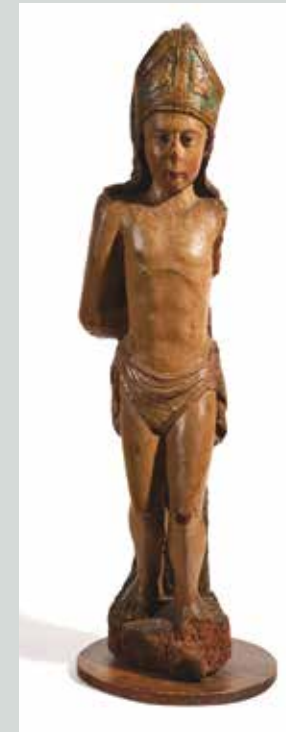

Trace d'estampille et poinçon JME
Epoque Louis XV. Haut : 110 cm - 4 500/5 000 €

Epoque Louis XV - 4 000/5 000 €

ECOLE FRANCAISE du XVIIIe siècle
40 x 33 cm - 2 000/2 500 €

Epoque Louis XV - 8 000/10 000 €

Epoque Régence - 5 000/6 000 €

Estampille BOUDIN. Epoque Louis XV
4 000/6 000 €

Epoque Louis XV - 4 000/5 000 €

Eugène BOUDIN (1824-1898) (attribué à).
12 x 15.5 cm. 1 500/2 000 €
Provenance : Docteur Harou, son médecin
personnel. Expert : Cabinet de Bayser

Paul Désiré TROUILLEBERT (1829-1900)
27 x 22 cm - 1 000/1 500 €

Antoine Louis BARYE (1796-1875) D'après
36 x 32 x 15 cm - 3 000/5 000 €

France, XVIe siècle
Haut : 103 cm - 1 400/1 600 €
Expert : Cabinet Fligny

GILLES JEUNE (1837-1868)
XIXe siècle - 600 / 800 €

Hendrick VOOGD (1768 - 1839). 69 x 89 cm - 8 000/12 000 €
Expert : Cabinet Turquin

Estampille DELORME et poinçon JME
Epoque Louis XV - 4 000/6 000 €

Epoque Directoire - 1 500/2 000 €